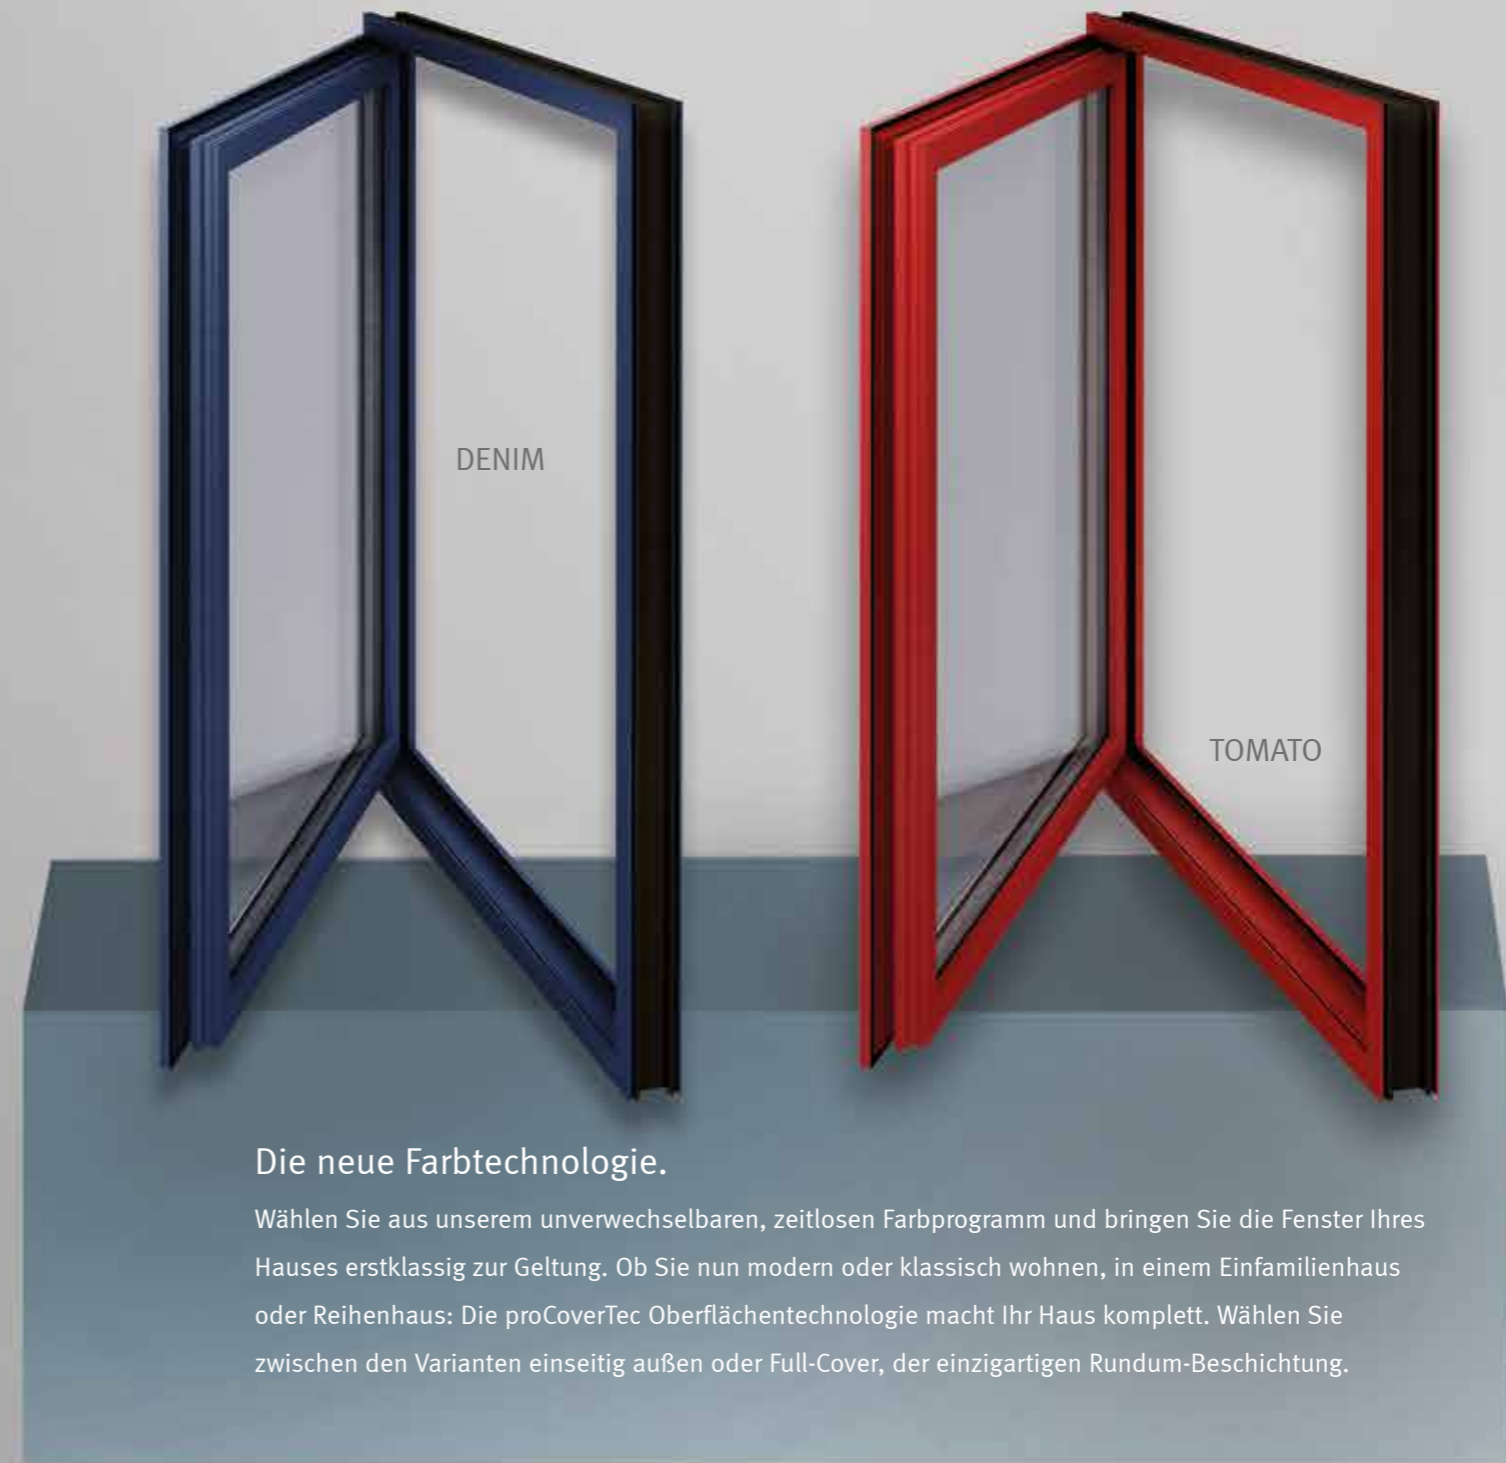

TROCAL[®]
Genau mein Fenster.

proCoverTec –
protected *by* colour.

» Ein farbenschönes Meisterwerk.

Natürliche Erdtöne, Himmelblau oder auffallendes Rot! Es sind die Fenster, die maßgeblich Ihrem Gebäude den einzigartigen und unverwechselbaren Charakter verleihen. Neben Form und Größe spielen insbesondere die Farbgebung und Materialanmutung eine grundlegende Rolle. Entscheiden Sie sich deswegen für Kunststoff-Fenster mit der einzigartigen Beschichtung proCoverTec. Eine innovative Oberflächentechnologie, die Funktionalität mit Langlebigkeit und Ästhetik verbindet. Die proCoverTec-Oberfläche ist extrem dicht und homogen. Sie schützt ihre Fensterprofile optimal gegen Schmutz. Der hohe UV-Schutz bewahrt die Attraktivität und das alles ohne zusätzliche Wartung.

proCoverTec sorgt für maximalen Schutz Ihrer Fenster.
Robust, farbstabil und formbeständig.

USER FRIENDLY.

Geben Sie Schmutz keine Chance. Was schön ist, soll schön bleiben.

Aufgrund der einzigartigen Beschichtung haben Verschmutzungen durch Staub oder Pollen kaum eine Chance. Wasser und Schwamm genügen. So einfach war Fensterpflege noch nie!

pro  Cover Tec
protected by colour

Funktionale Oberflächentechnologie.

Die neue Farbtechnologie.

Wählen Sie aus unserem unverwechselbaren, zeitlosen Farbprogramm und bringen Sie die Fenster Ihres Hauses erstklassig zur Geltung. Ob Sie nun modern oder klassisch wohnen, in einem Einfamilienhaus oder Reihenhaus: Die proCoverTec Oberflächentechnologie macht Ihr Haus komplett. Wählen Sie zwischen den Varianten einseitig außen oder Full-Cover, der einzigartigen Rundum-Beschichtung.

Wählen Sie die passende Farbe.

» 22 Farben stehen zur Verfügung

Full-Cover – Farbe rundum.

» Natürliche Ausstrahlung.

Eine seidenmatte Optik verleiht Ihren Fensterprofilen ein edles Aussehen und eine leicht strukturierte, angenehme Haptik. So haben Sie Kunststoff-Fenster noch nie erlebt!