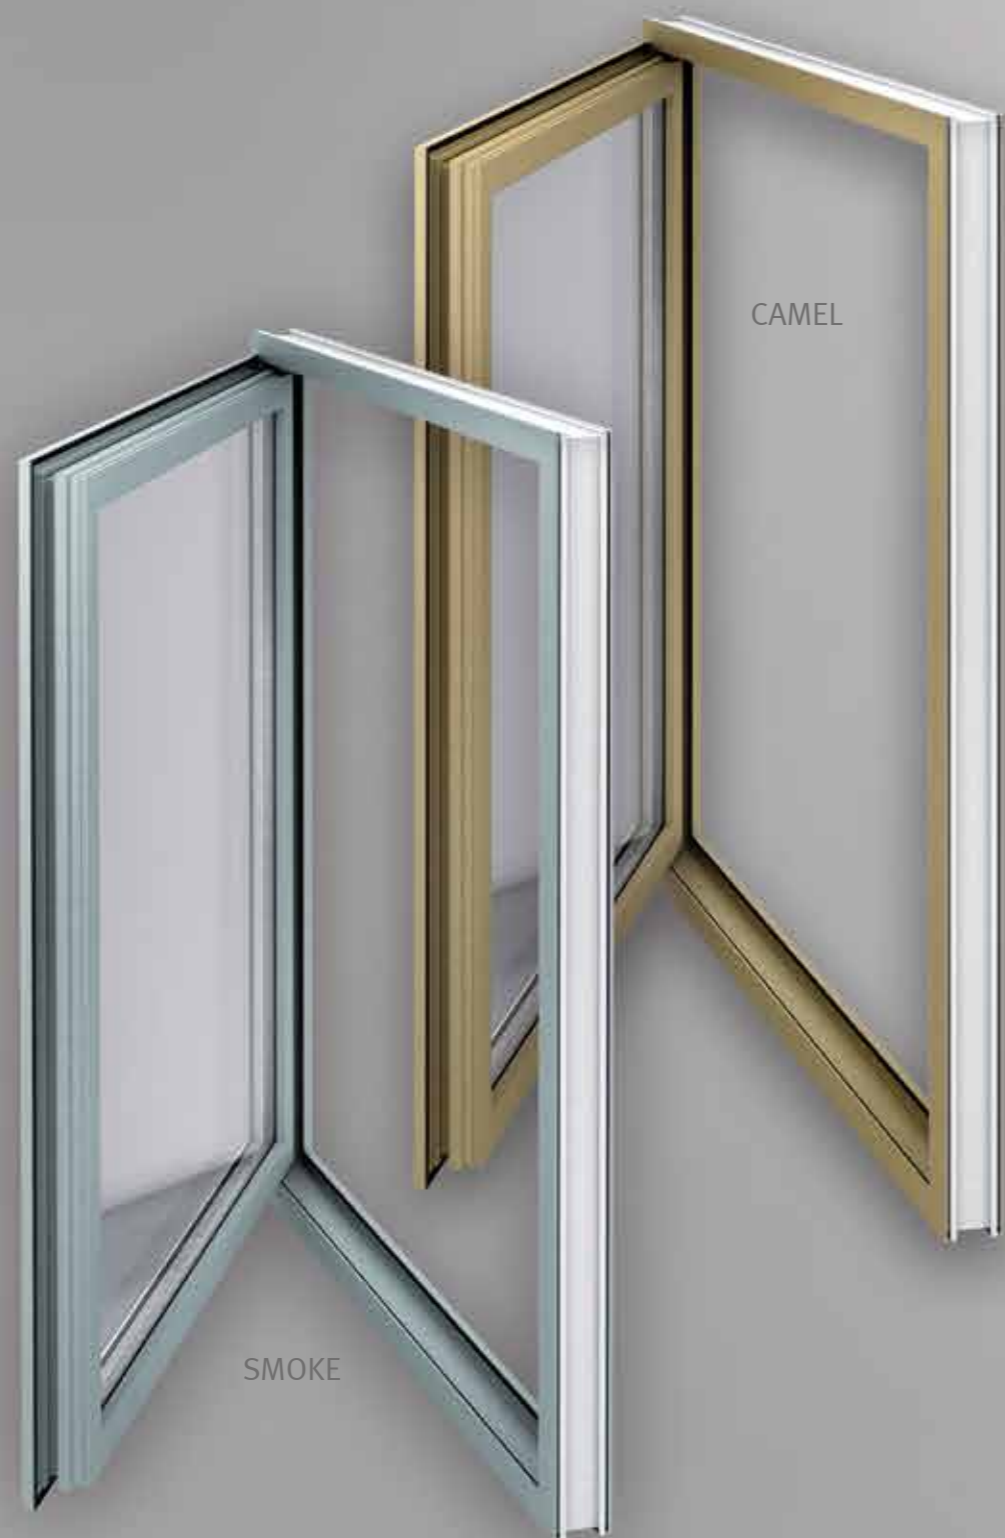

proCoverTec sorgt für maximalen Schutz Ihrer Fenster.
Robust, farbstabil und formbeständig.

USER FRIENDLY.

Geben Sie Schmutz keine Chance. Was schön ist, soll schön bleiben.

Aufgrund der einzigartigen Beschichtung haben Verschmutzungen durch Staub oder Pollen kaum eine Chance. Wasser und Schwamm genügen. So einfach war Fensterpflege noch nie!

pro  Cover Tec
protected by colour

Funktionale Oberflächentechnologie.

Die neue Farbtechnologie.

Wählen Sie aus unserem unverwechselbaren, zeitlosen Farbprogramm und bringen Sie die Fenster Ihres Hauses erstklassig zur Geltung. Ob Sie nun modern oder klassisch wohnen, in einem Einfamilienhaus oder Reihenhaus: Die proCoverTec Oberflächentechnologie macht Ihr Haus komplett. Wählen Sie zwischen den Varianten einseitig außen oder Full-Cover, der einzigartigen Rundum-Beschichtung.

Wählen Sie die passende Farbe.

» 22 Farben stehen zur Verfügung

Full-Cover – Farbe rundum.

» Natürliche Ausstrahlung.

Eine seidenmatte Optik verleiht Ihren Fensterprofilen ein edles Aussehen und eine leicht strukturierte, angenehme Haptik. So haben Sie Kunststoff-Fenster noch nie erlebt!